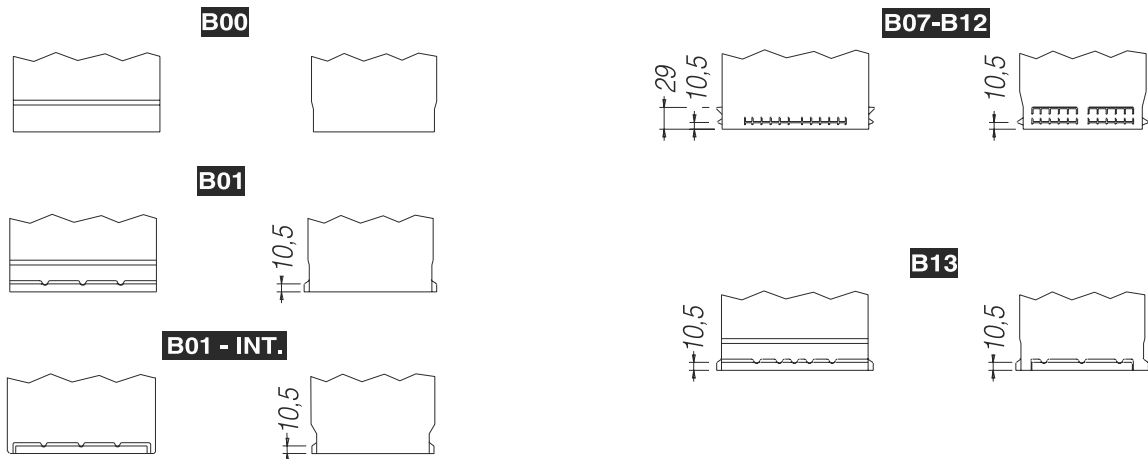

FISSAGGI ALLA BASE