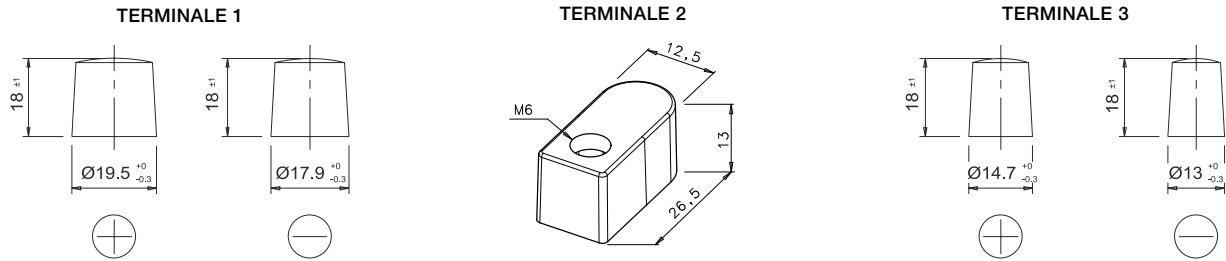

POLARITÀ

12 Volt

TIPO POLO